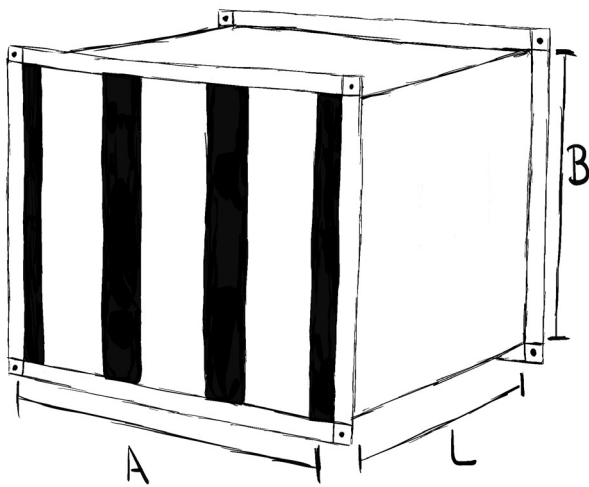

## Schalldämpfer 100

Fertiger Schalldämpfer Länge 1000mm mit maximal möglicher Anzahl an 100er Kulissen.

Preis pro Stück in Dichtheitsklasse C

Preis inkl. Rahmenprofil

Rahmenprofil M20 bis Kantenlänge 999mm

Rahmenprofil M30 ab Kantenlänge 1000mm

### Mehrpreise:

Anströmblech rund oder eckig bis 1000mm Höhe:

29 Fr. Pro Kullisse

Anströmblech rund oder eckig ab 1001mm Höhe:

36 Fr. Pro Kullisse

Abdeckung aus Lochblech: Faktor x 1.35

Schalldämmisolation: Steinwolle mit abriebfestem Glasseidengewebe.