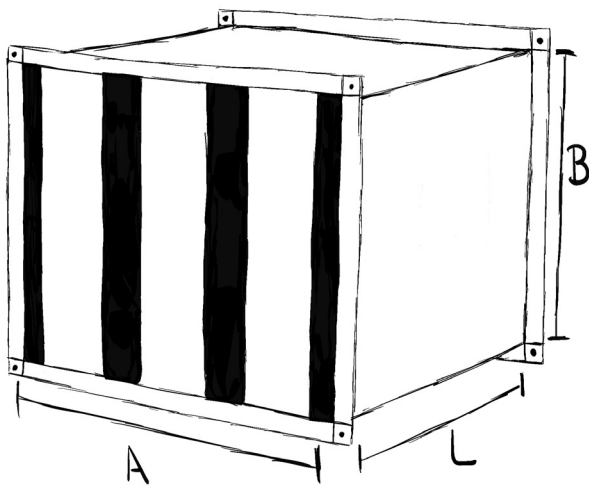

Schalldämpfer 200

Fertiger Schalldämpfer Länge 1000mm mit maximal möglicher Anzahl an 200er Kulissen.

Preis pro Stück in Dichtheitsklasse C

Preis inkl. Rahmenprofil

Rahmenprofil M20 bis Kantenlänge 999mm

Rahmenprofil M30 ab Kantenlänge 1000mm

Mehrpreise:

Anströmblech rund oder eckig bis 1000mm Höhe:

29 Fr. Pro Kulisse

Anströmblech rund oder eckig ab 1001mm Höhe:

36 Fr. Pro Kulisse

Abdeckung aus Lochblech: Faktor x 1.35

Schalldämmisolation: Steinwolle mit abriebfestem Glasseidengewebe.