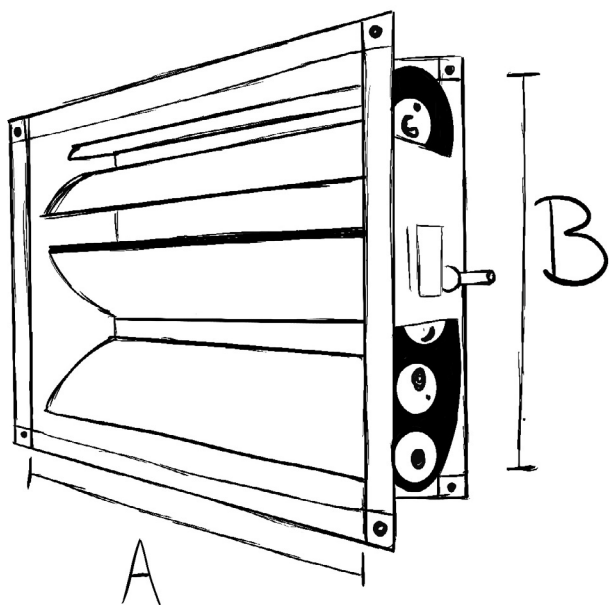

Motorklappe

Standard mit Vorbereitung für Motor.

Aufpreis Handstellsegment + 57.- Fr.

Motoren montiert:

Belimo 230V	LM 230 A	+210.- Fr.
Belimo 24V	LM 24 A	+210.- Fr.
Belimo 230V Federrückzug	TF 230 A	+315.- Fr.
Belimo 24V Federrückzug	LF 24 SR	+294.- Fr.

B\A	200	300	400	500	600	700	800	900	1000	1100	1200	1300	1400	1500	1600	1700	1800	1900	2000
200	172	193	211	231	252	271	292	312	330	351	371	391	411	431	452	535	553	571	590
300	196	220	241	263	286	308	331	353	375	397	419	443	464	486	509	608	630	650	672
400	221	245	271	295	320	345	369	394	418	444	469	494	518	542	567	682	705	729	751
500	246	272	299	334	361	388	416	442	469	497	524	552	579	605	632	755	781	807	833
600	242	271	299	350	379	408	436	465	494	523	552	581	609	638	668	774	803	832	860
700	267	299	330	362	392	424	455	484	515	545	576	606	636	667	697	808	839	868	899
800	277	309	343	396	429	462	495	529	561	595	628	661	694	727	761	889	922	955	988
900	300	336	372	430	466	502	537	578	613	650	684	720	756	792	828	968	1005	1041	1077
1000	324	363	402	442	479	517	554	595	633	671	708	745	783	820	858	1008	1045	1083	1120
1100	334	375	416	478	518	559	600	645	685	726	765	806	846	887	927	1095	1134	1175	1216
1200	362	405	448	514	557	600	643	691	735	779	823	867	909	953	996	1181	1225	1269	1312
1300	387	434	481	528	573	619	665	714	765	811	855	900	946	992	1038	1221	1267	1314	1358
1400	396	446	494	563	612	661	708	761	815	864	913	962	1009	1058	1107	1312	1361	1410	1459
1500	423	475	525	599	650	702	754	810	867	918	970	1022	1073	1124	1176	1400	1452	1502	1555
1600	449	503	558	614	667	721	775	831	890	944	998	1050	1104	1158	1211	1440	1494	1546	1600
1700	479	537	592	649	710	766	823	879	942	998	1055	1112	1172	1230	1287	1526	1583	1640	1695
1800	506	564	624	684	747	808	868	926	992	1052	1111	1171	1237	1295	1355	1613	1677	1737	1798
1900	514	576	638	699	764	827	887	950	1017	1078	1140	1202	1267	1329	1391	1654	1719	1781	1844
2000	540	606	669	735	803	867	933	998	1067	1133	1196	1261	1332	1396	1461	1739	1809	1874	1939