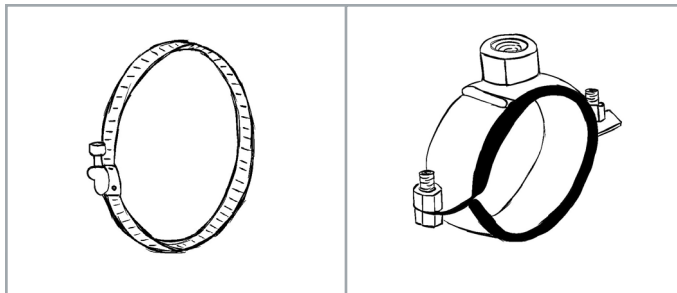

# Befestigungselemente

Ø	Schlauchbride	Rohrbride
80	1.80	4.20
100	1.80	4.70
125	1.80	5.10
150	1.90	5.60
160	2.00	5.90
180	2.50	6.30
200	2.50	6.80
224	3.30	7.20
250	3.30	7.90
280	3.30	8.50
300	3.30	8.90
315	5.30	9.30
355	6.40	10.20
400	6.40	11.90
450	6.40	13.40
500	6.40	14.60
560	-	25.20
600	-	26.40
630	-	27.40
710	-	31.30
800	-	34.50
900	-	39.00
1000	-	42.00